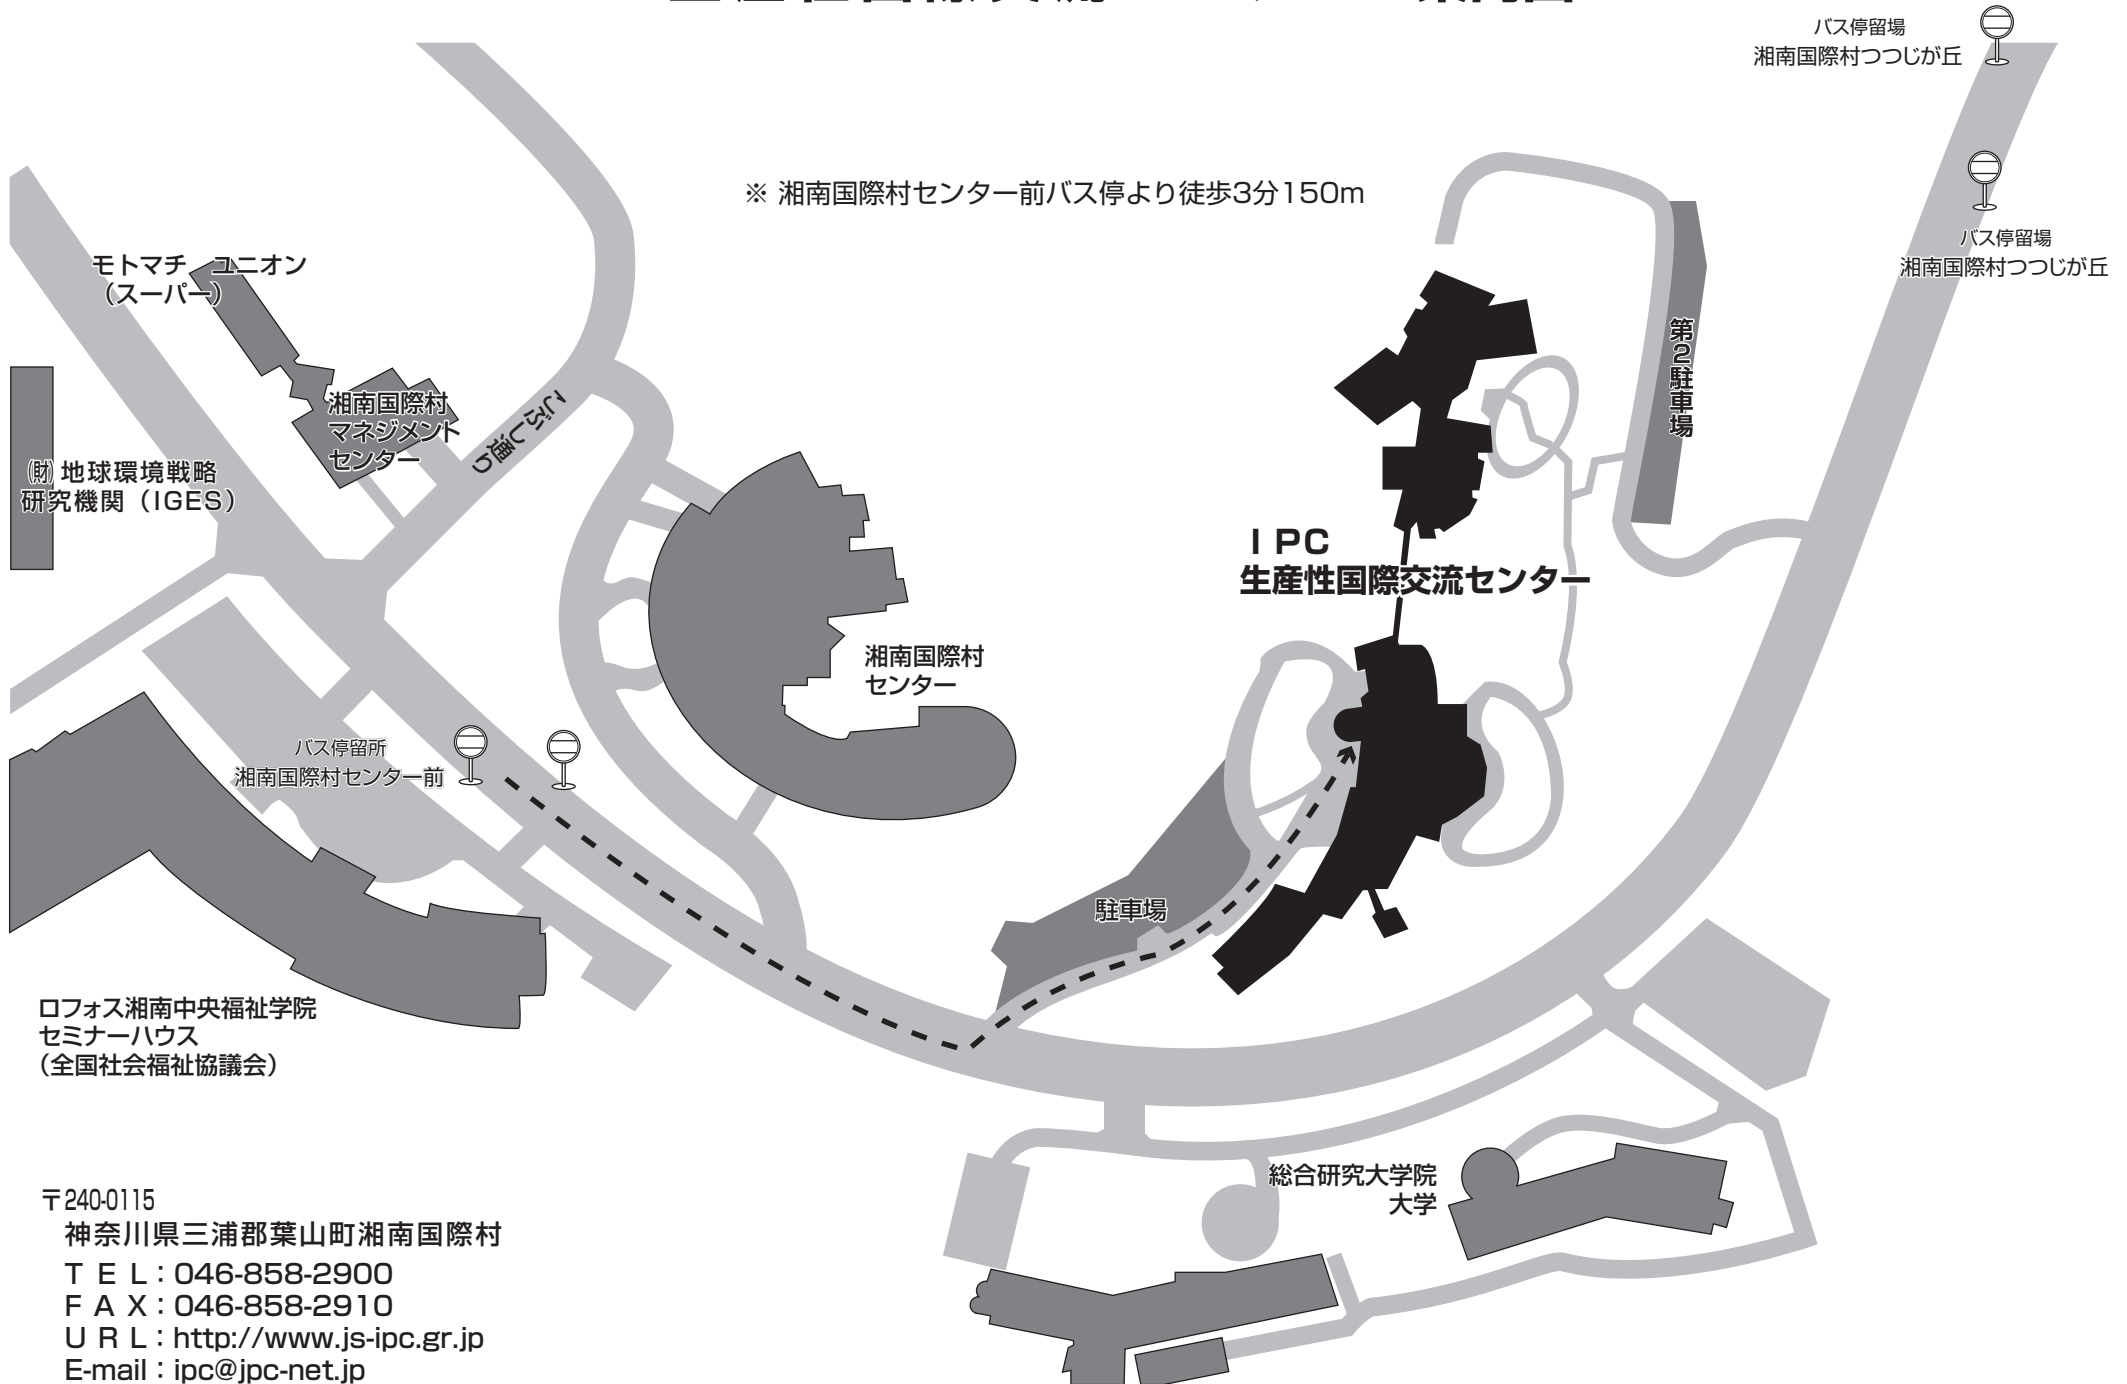

# IPC生産性国際交流センター 案内図

※ 湘南国際村センター前バス停より徒歩3分150m

〒240-0115

神奈川県三浦郡葉山町湘南国際村

T E L : 046-858-2900

F A X : 046-858-2910

U R L : <http://www.js-ipc.gr.jp>

E-mail : [ipc@jpc-net.jp](mailto:ipc@jpc-net.jp)